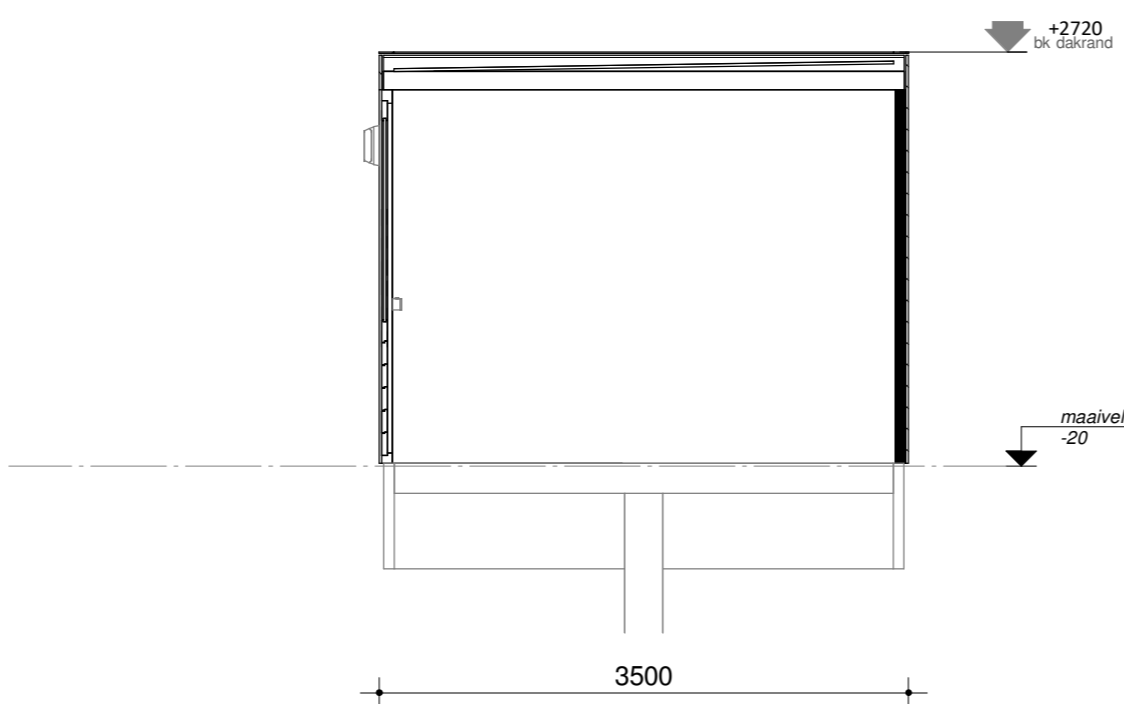

Doorsnede D-D
1 : 50