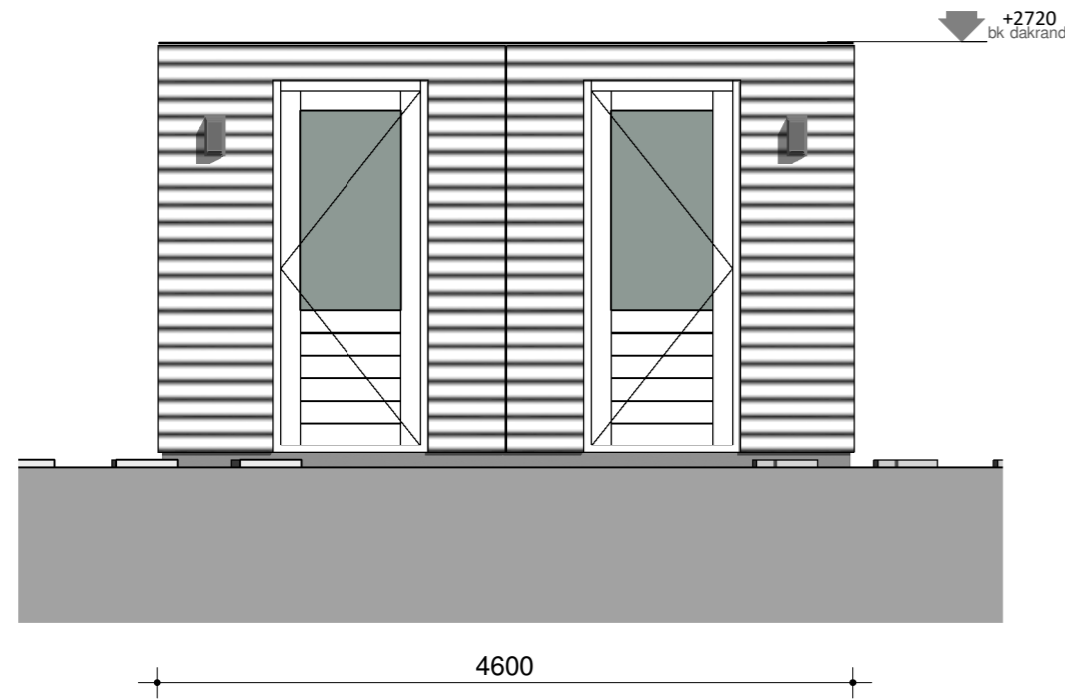

Bnr. 03 t/m 08 en 16 t/m 19

Voorgevel - dubbele berging
1 : 50