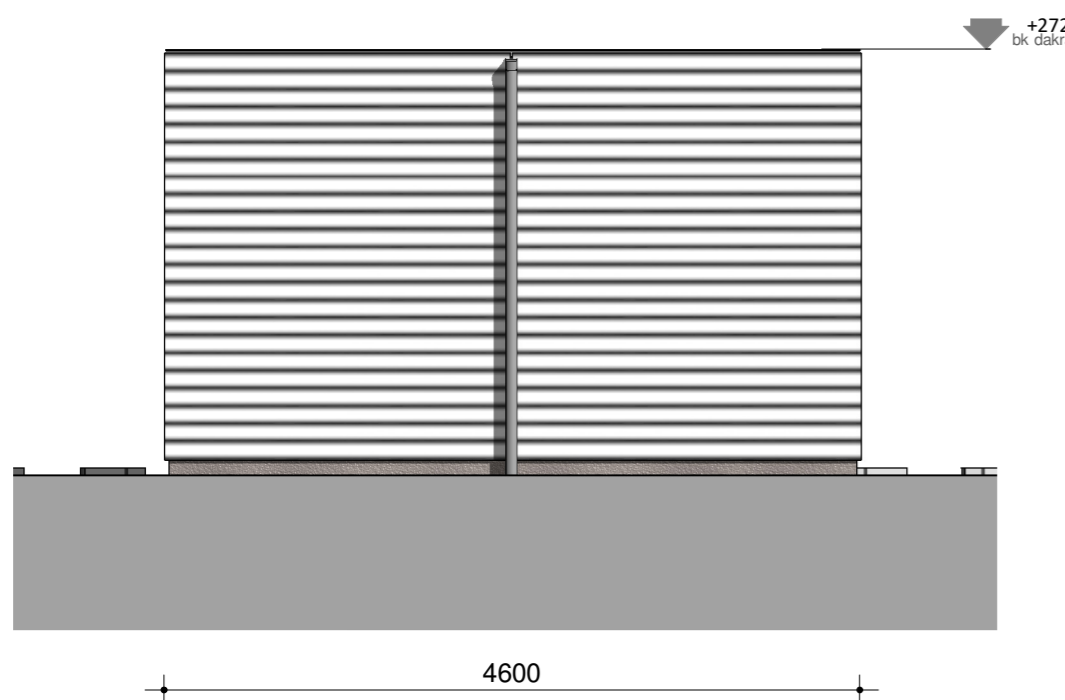

Voorgevel - dubbele berging
1 : 50

Achtergevel - dubbele berging
1 : 50