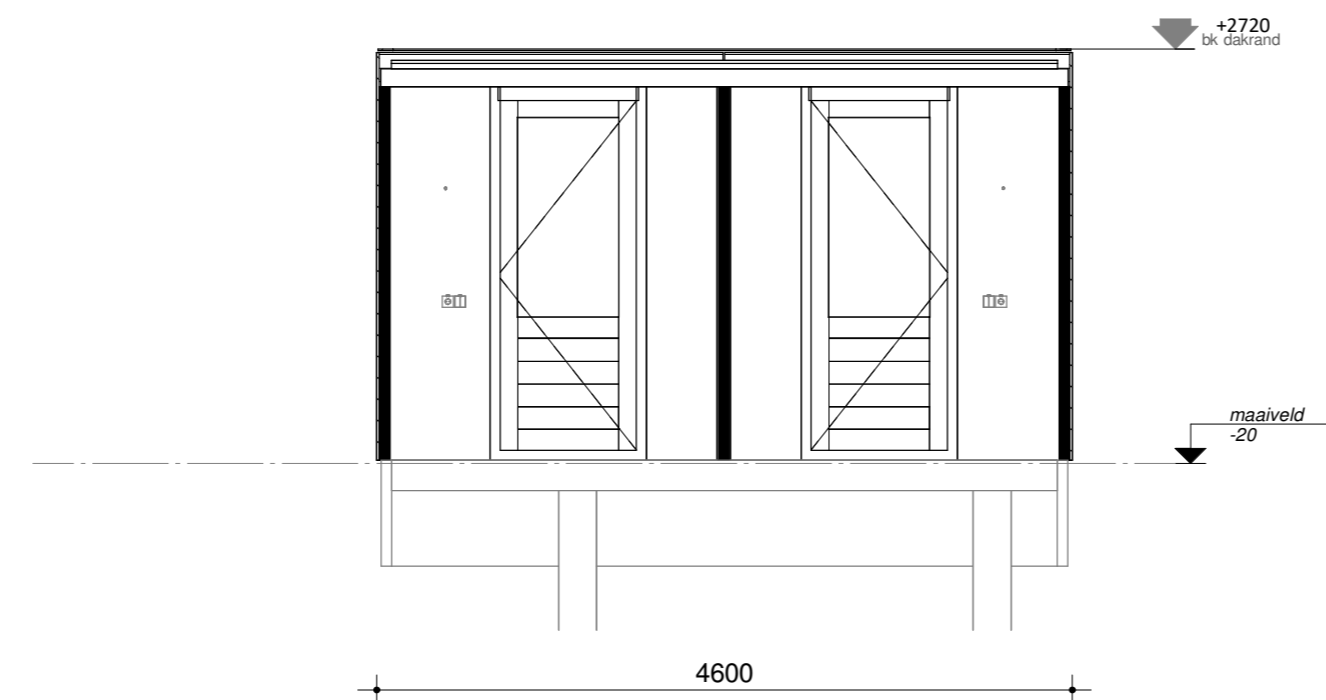

Rechtergevel - dubbele berging
1 : 50

Doorsnede C-C
1 : 50