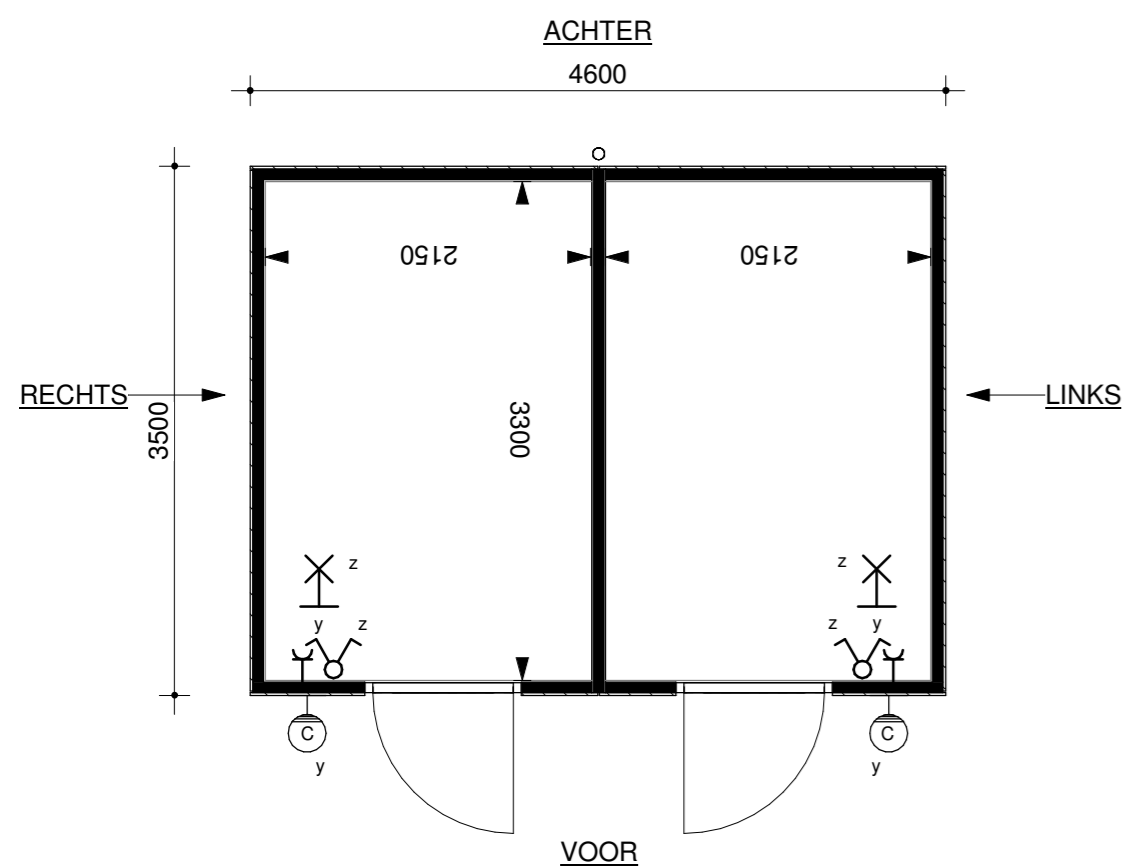

Achtergevel - dubbele berging
1 : 50

Plattegrond - dubbele berging
1 : 50