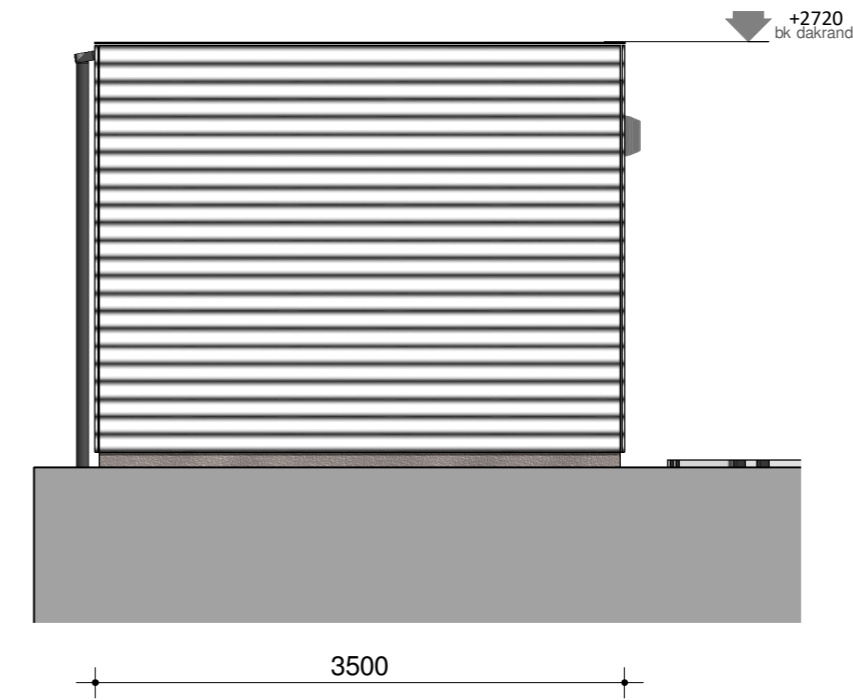

Linkergevel - dubbele berging
1 : 50