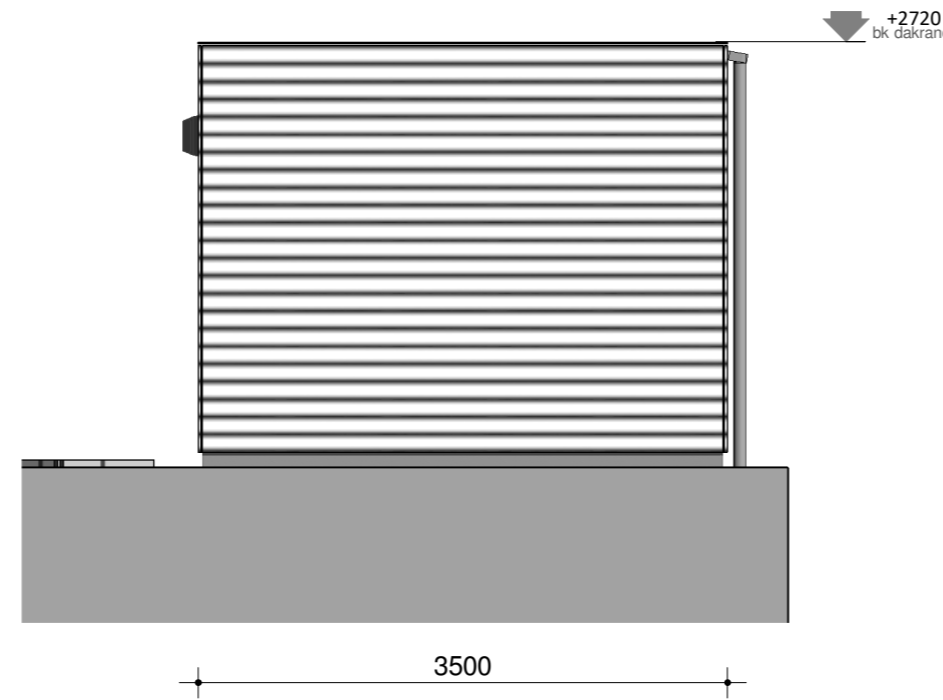

Rechtergevel - dubbele berging
1 : 50